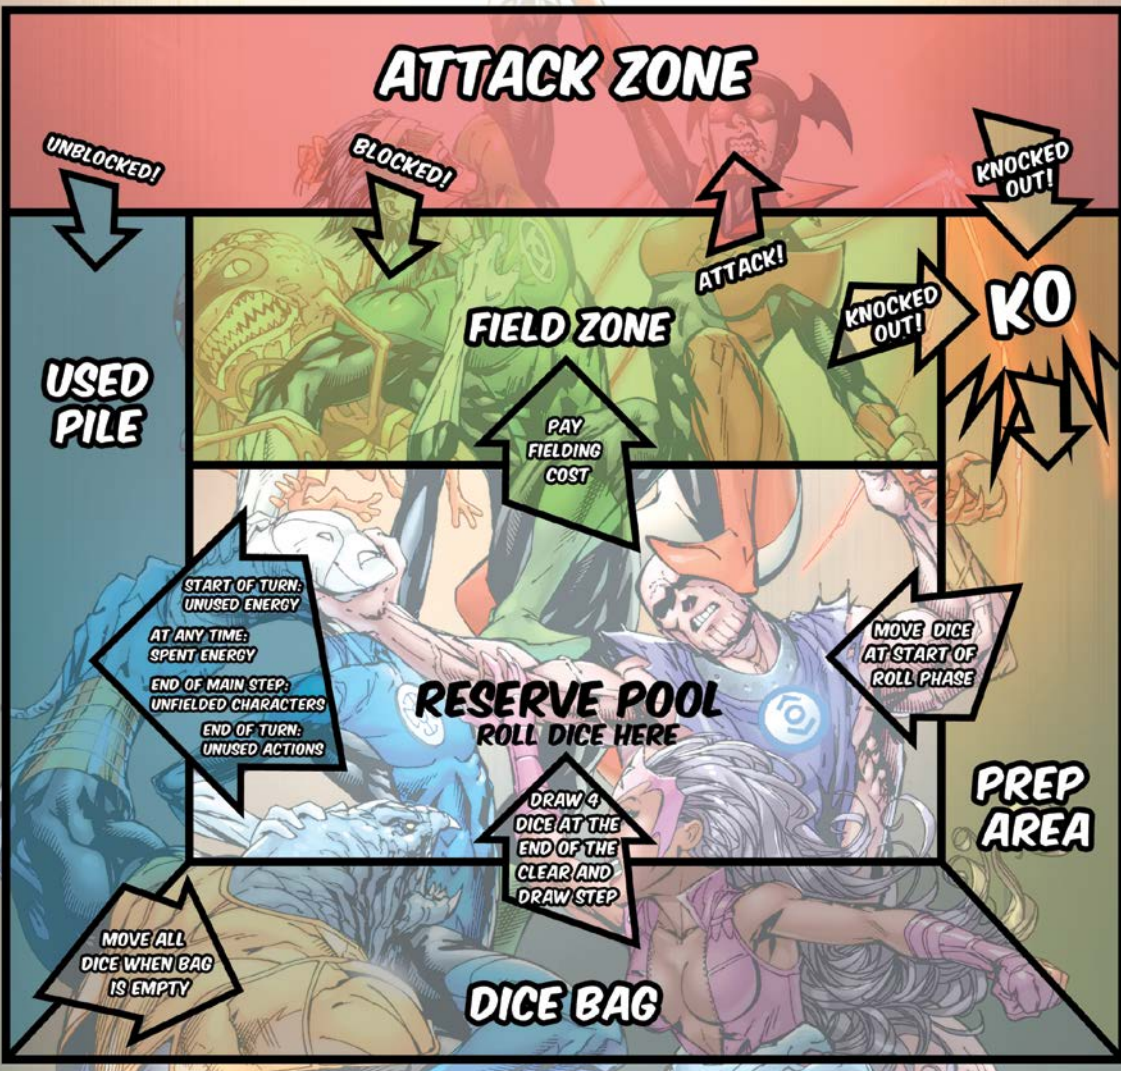

# DICE MOVEMENT DIAGRAM / PLAY MAT

CLEAR AND DRAW STEP • ROLL AND REROLL STEP • MAIN STEP • ATTACK STEP • CLEAN UP STEP

LIFE: 20 • 19 • 18 • 17 • 16 • 15 • 14 • 13 • 12 • 11 • 10 • 9 • 8 • 7 • 6 • 5 • 4 • 3 • 2 • 1