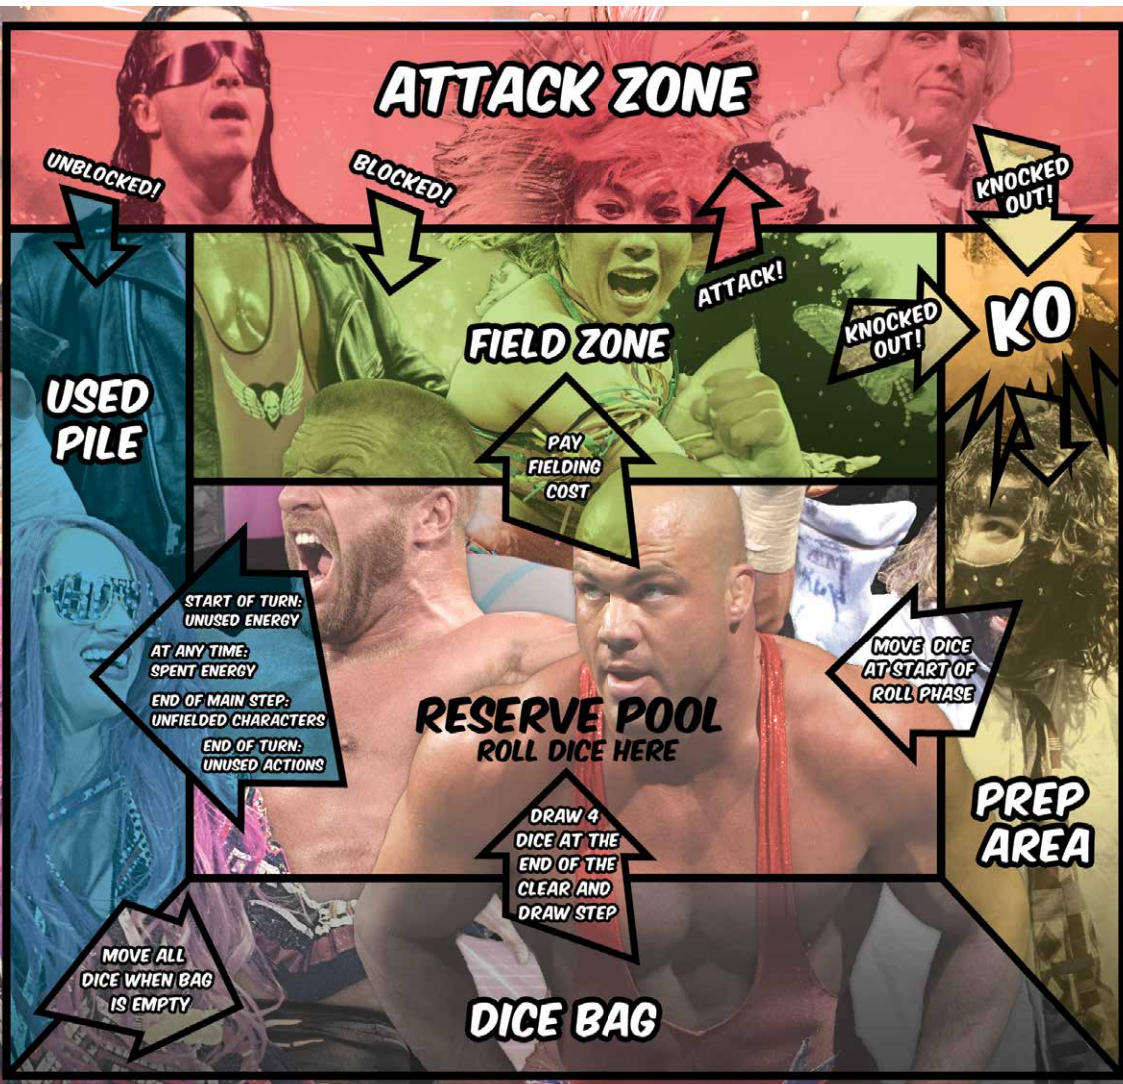

DICE MOVEMENT DIAGRAM / PLAY MAT

CLEAR AND DRAW STEP • ROLL AND REROLL STEP • MAIN STEP • ATTACK STEP • CLEANUP STEP

LIFE: 20 • 19 • 18 • 17 • 16 • 15 • 14 • 13 • 12 • 11 • 10 • 9 • 8 • 7 • 6 • 5 • 4 • 3 • 2 • 1