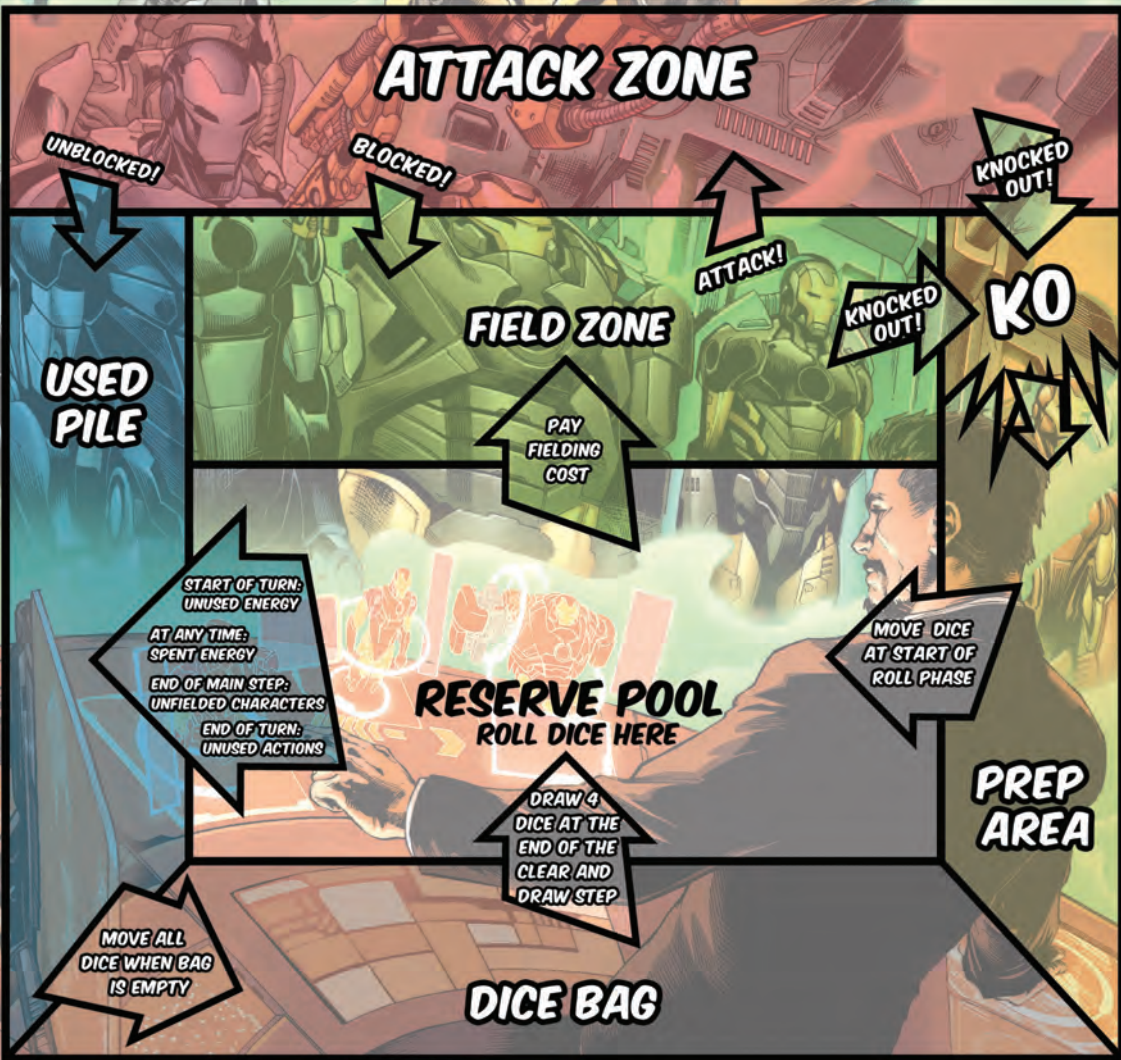

DICE MOVEMENT DIAGRAM / PLAY MAT

CLEAR AND DRAW STEP • ROLL AND REROLL STEP • MAIN STEP • ATTACK STEP • CLEANUP STEP

LIFE: 20 • 19 • 18 • 17 • 16 • 15 • 14 • 13 • 12 • 11 • 10 • 9 • 8 • 7 • 6 • 5 • 4 • 3 • 2 • 1