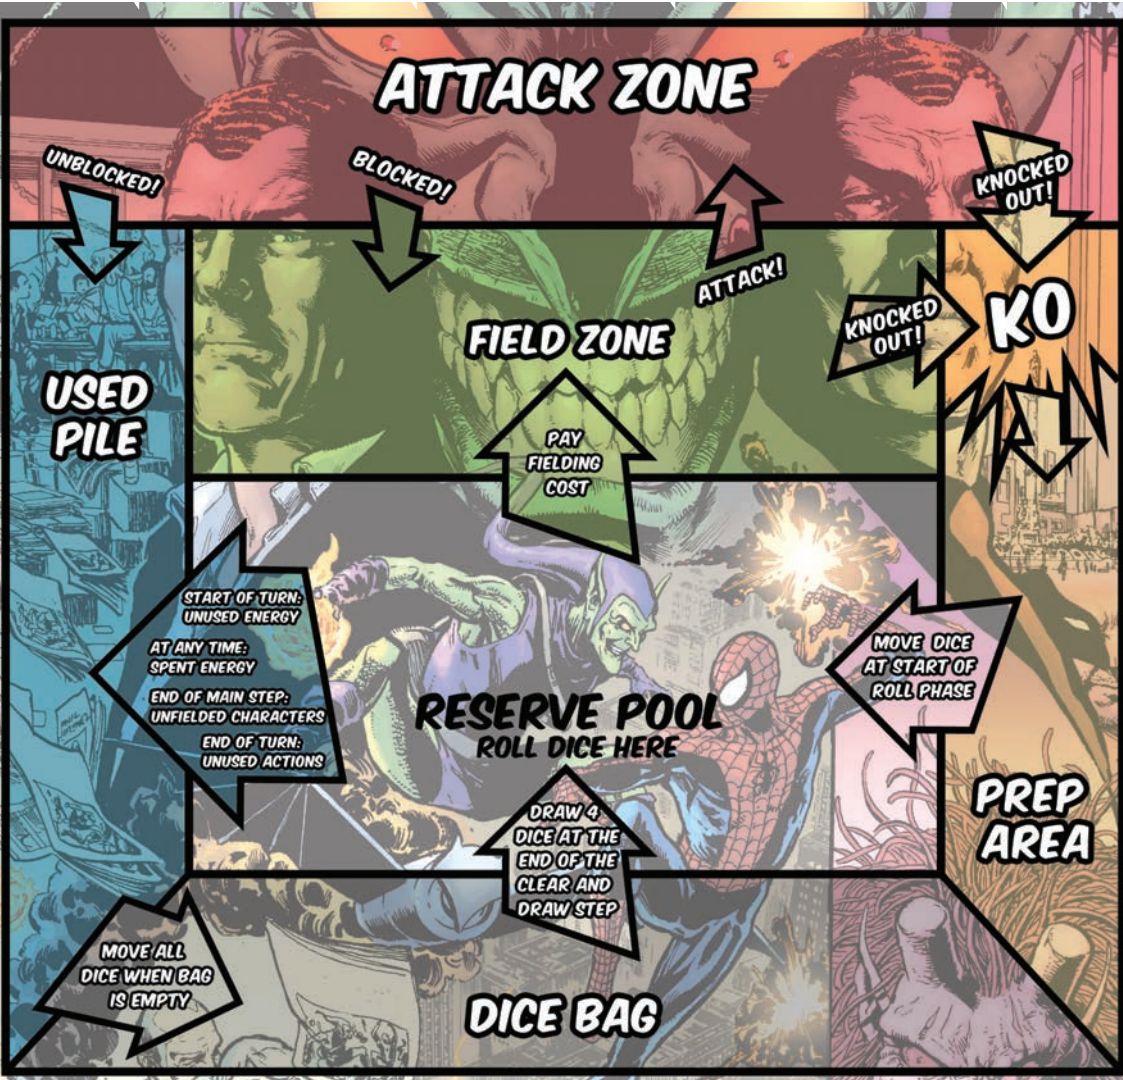

DICE MOVEMENT DIAGRAM / PLAY MAT

CLEAR AND DRAW STEP • ROLL AND REROLL STEP • MAIN STEP • ATTACK STEP • CLEAN UP STEP

LIFE: 20 • 19 • 18 • 17 • 16 • 15 • 14 • 13 • 12 • 11 • 10 • 9 • 8 • 7 • 6 • 5 • 4 • 3 • 2 • 1