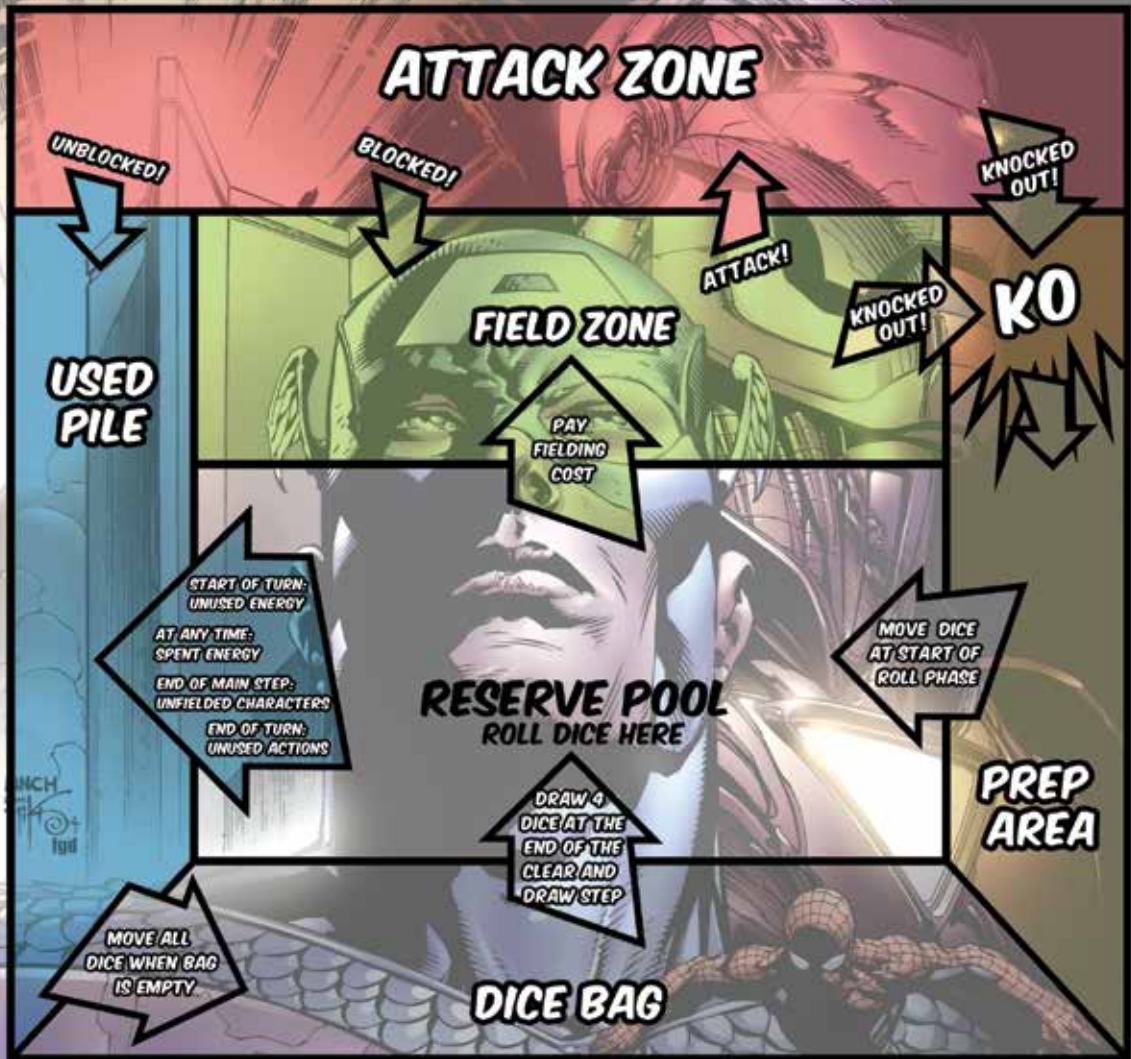

DICE MOVEMENT DIAGRAM / PLAY MAT

CLEAR AND DRAW STEP • ROLL AND REROLL STEP • MAIN STEP • ATTACK STEP • CLEAN UP STEP

LIFE: 20 • 19 • 18 • 17 • 16 • 15 • 14 • 13 • 12 • 11 • 10 • 9 • 8 • 7 • 6 • 5 • 4 • 3 • 2 • 1