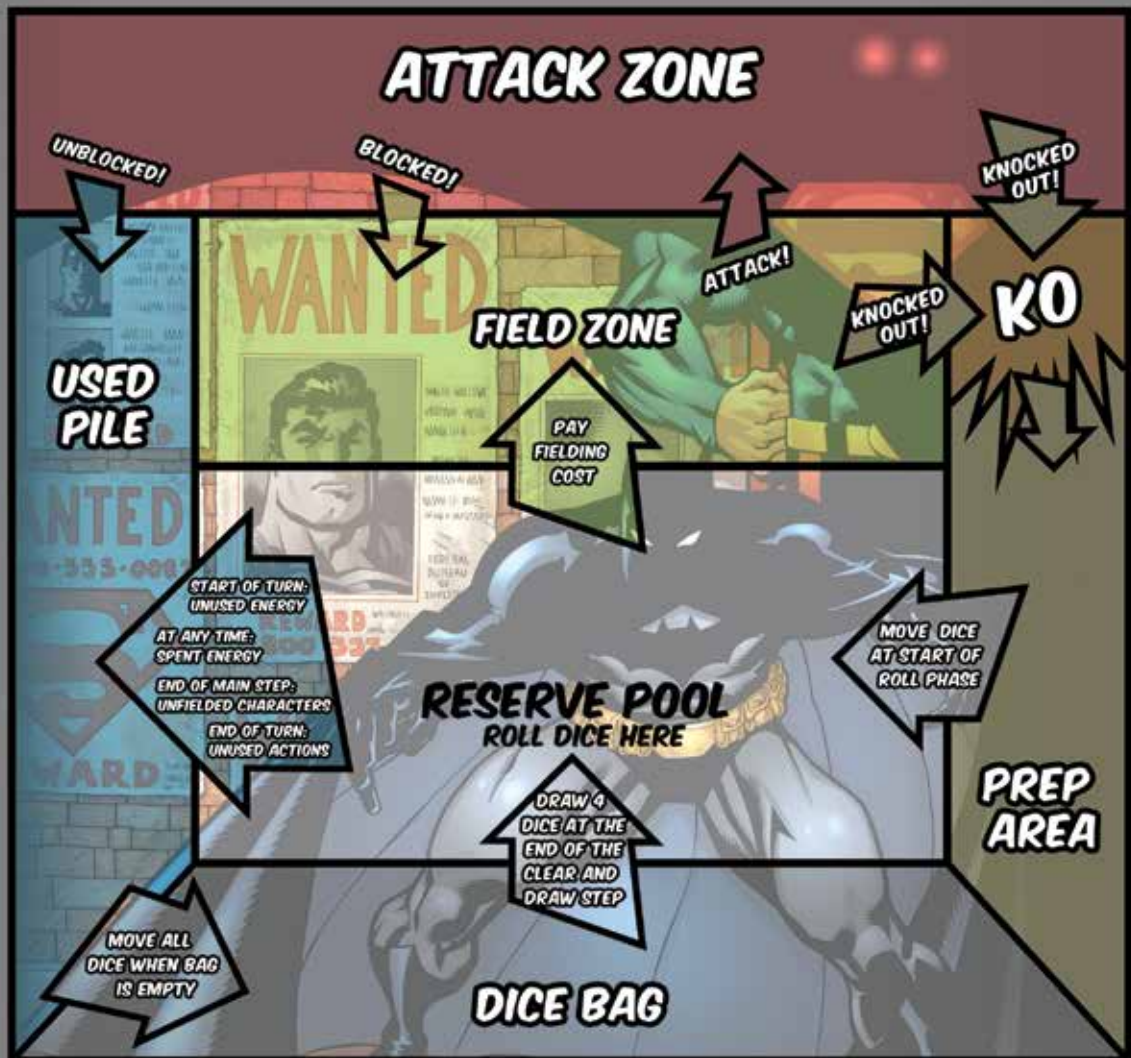

DICE MOVEMENT DIAGRAM / PLAY MAT

CLEAR AND DRAW STEP • ROLL AND REROLL STEP • MAIN STEP • ATTACK STEP • CLEAN UP STEP

LIFE: 20 • 19 • 18 • 17 • 16 • 15 • 14 • 13 • 12 • 11 • 10 • 9 • 8 • 7 • 6 • 5 • 4 • 3 • 2 • 1