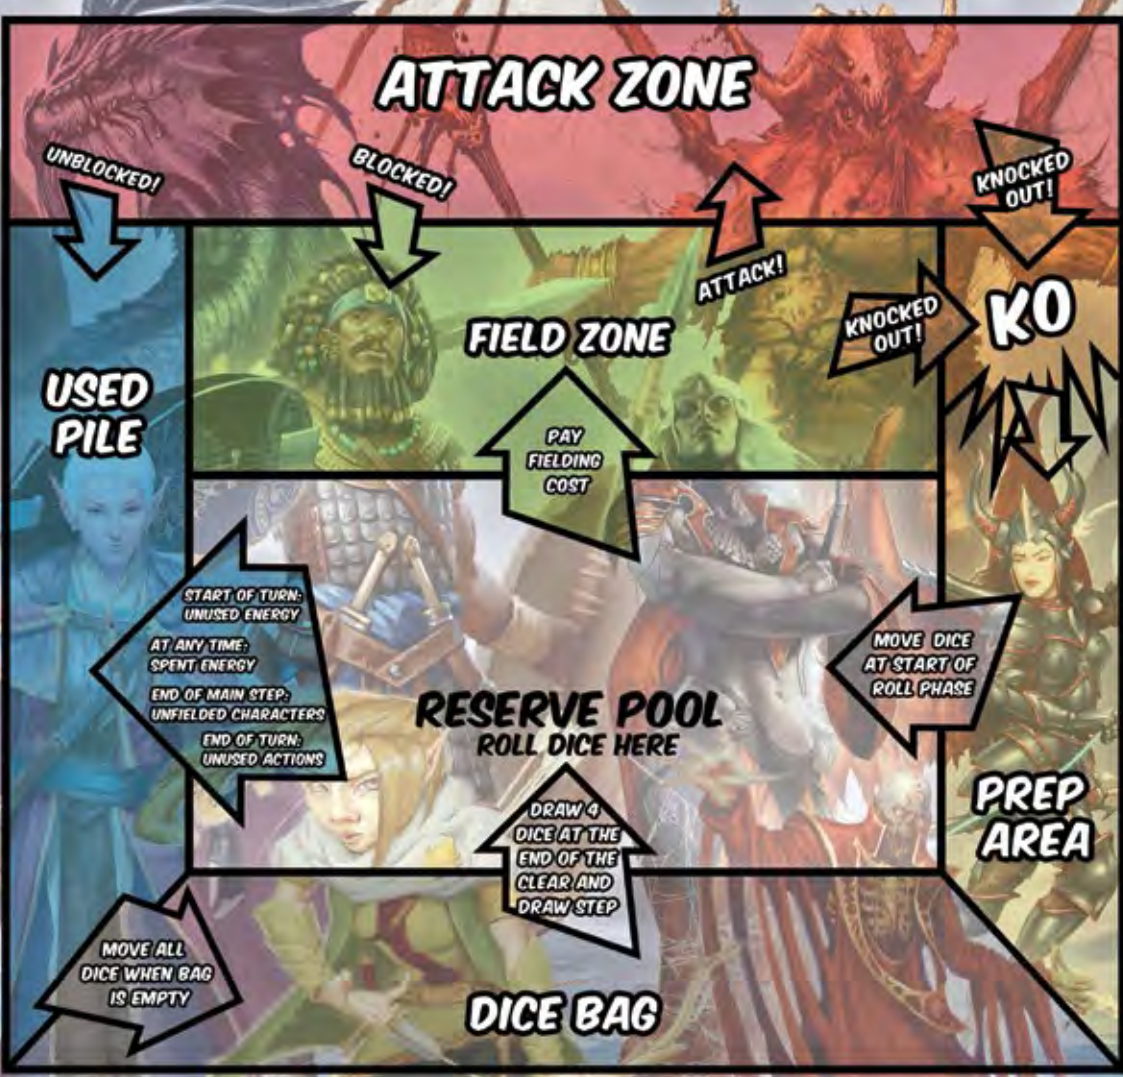

# DICE MOVEMENT DIAGRAM / PLAY MAT

CLEAR AND DRAW STEP • ROLL AND REROLL STEP • MAIN STEP • ATTACK STEP • CLEAN UP STEP

LIFE: 20 • 19 • 18 • 17 • 16 • 15 • 14 • 13 • 12 • 11 • 10 • 9 • 8 • 7 • 6 • 5 • 4 • 3 • 2 • 1