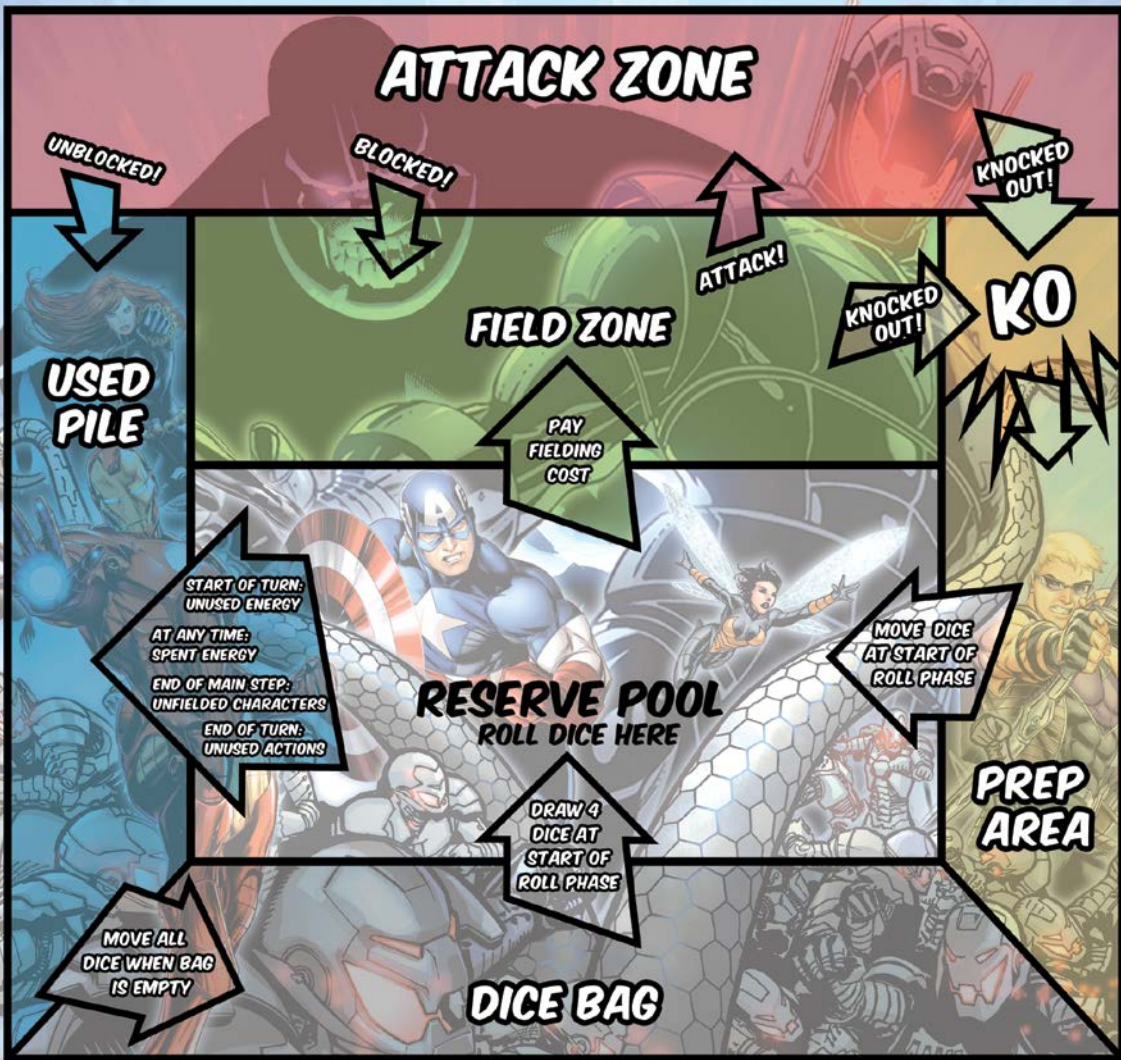

DICE MOVEMENT DIAGRAM / PLAY MAT

CLEAR AND DRAW STEP • ROLL AND REROLL STEP • MAIN STEP • ATTACK STEP • CLEAN UP STEP

LIFE: 20 • 19 • 18 • 17 • 16 • 15 • 14 • 13 • 12 • 11 • 10 • 9 • 8 • 7 • 6 • 5 • 4 • 3 • 2 • 1